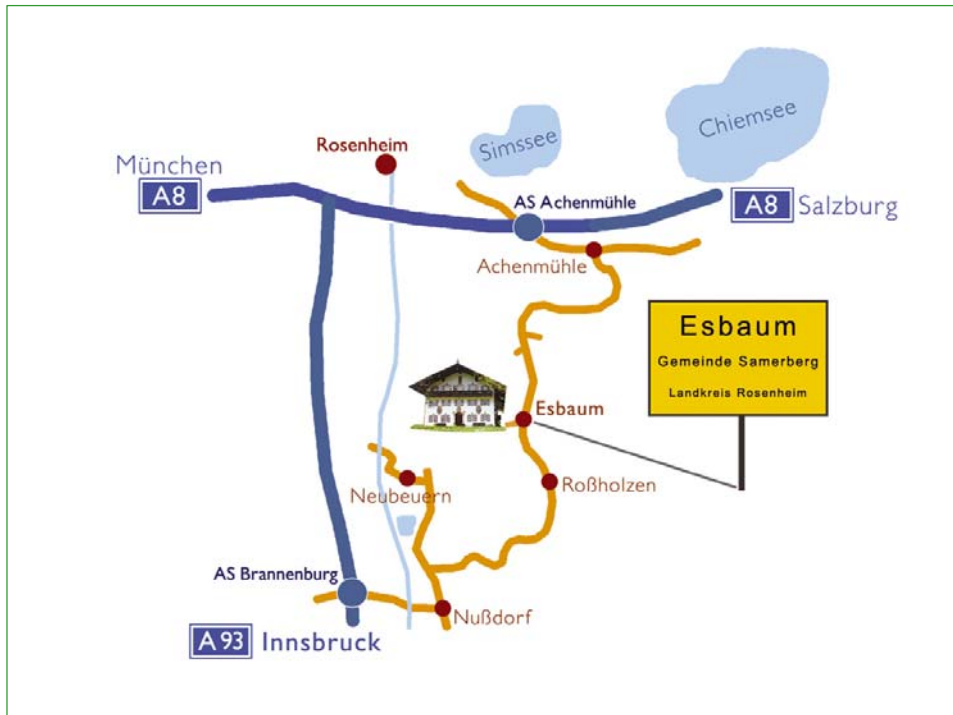

So finden Sie zu Ihrer Ferienwohnung auf dem

Feichtnhof

Variante 1: A8 München-Salzburg - Ausfahrt Achenmühle - in Richtung Achenmühle/Frasdorf - in Achenmühle rechts ab in Richtung Samerberg/Törwang - dieser Straße folgen bis nach Esbaum (ca. 7 km) - in Esbaum gegenüber der Tankstelle rechts in die Hofeinfahrt einbiegen - noch 40 Meter...und schon sind Sie da!

Variante 2 (im Winter weniger geeignet): A8 München-Salzburg - Ausfahrt Rosenheim - in Richtung Raubling/Kufstein - am Ortsausgang Raubling links ab in Richtung Neubeuern - bis Altenmarkt (ca. 400 m) - in Altenmarkt links ab in Richtung Neubeuern - (*in Neubeuern den schönen Anblick der Häuser genießen!*) - nach dem zweiten Tor in Neubeuern (T-Kreuzung) rechts ab in Richtung Nußdorf - nach ca. 3 km (noch vor der Ortseinfahrt Nußdorf) links ab in Richtung Samerberg/Törwang - dieser Straße ca. 4,4 km folgen bis Ortseinfahrt Esbaum - gegenüber der Tankstelle links in die Hofeinfahrt einbiegen - noch 40 Meter, dann heißen wir Sie